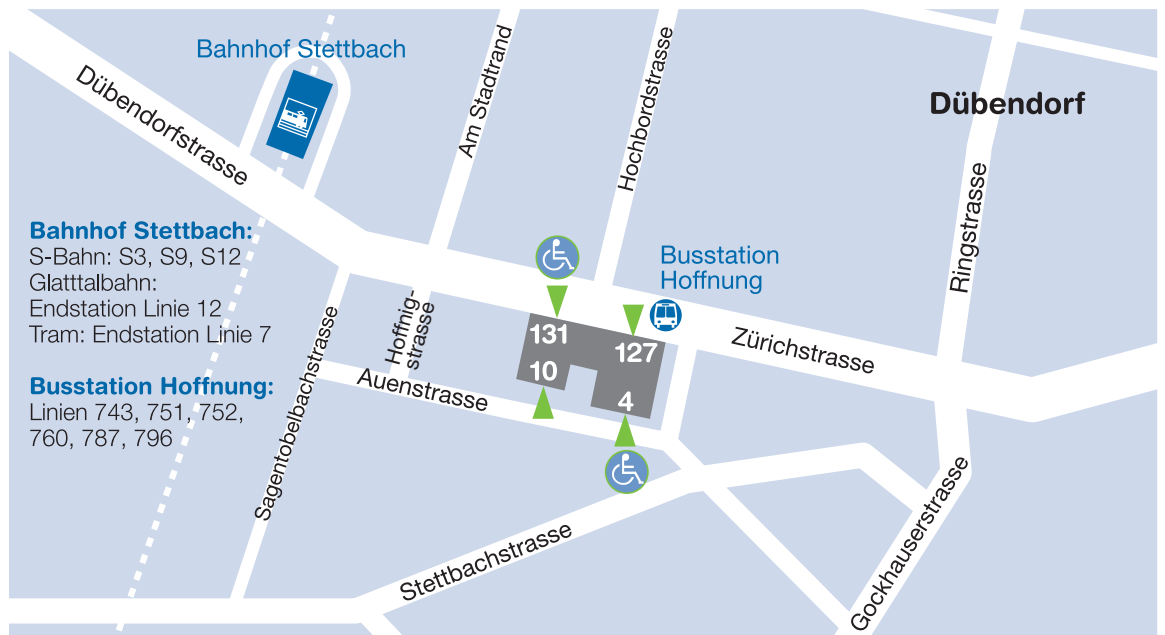

Soziale Arbeit

Situationsplan Info-Veranstaltungen Master in Sozialer Arbeit

Gebäudebezeichnungen

DA – Auenstrasse 4

DB – Auenstrasse 10

DC – Zürichstrasse 127

Die Info-Veranstaltungen finden an der Auenstrasse 4
in Dübendorf-Stettbach statt, in der Regel im 2. Stock.

Anfahrt mit öffentlichen Verkehrsmitteln

(Bahnhof Zürich-Stettbach)

Tram: Endstation Linie 7

Glattalbahn: Endstation Linie 12

S-Bahn: Linien 3, 9 und 12

Anfahrt mit privaten Verkehrsmitteln

Autobahn N1 (Zürich – Winterthur), Ausfahrt Dübendorf/Wallisellen,
kostenpflichtige Parkplätze sind im Parkhaus Stettbach vorhanden
(Einfahrt bei der Auenstrasse 10). Velos und Motorräder können vor
dem Haus an der Auenstrasse 4 abgestellt werden.