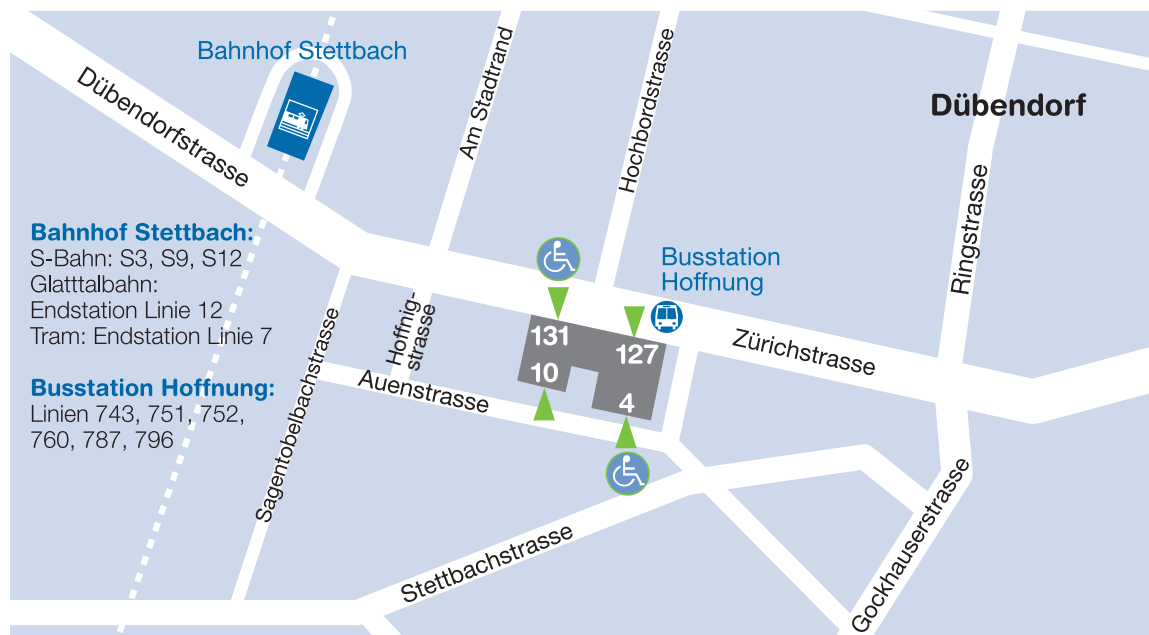

Soziale Arbeit

Situationsplan Info-Veranstaltungen Bachelor

Gebäudebezeichnungen

DA – Auenstrasse 4

DB – Auenstrasse 10

DC – Zürichstrasse 127

Die Info-Veranstaltungen finden an der Auenstrasse 10 in Dübendorf-Stettbach statt, in der Regel im 3. Stock. Es befinden sich je ein Eingang an der Zürichstrasse 131 (rollstuhlgängig) und an der Auenstrasse 10.

Anfahrt mit öffentlichen Verkehrsmitteln

(Bahnhof Zürich-Stettbach)

Tram: Endstation Linie 7

Glattalbahn: Endstation Linie 12

S-Bahn: Linien 3, 9 und 12

Anfahrt mit privaten Verkehrsmitteln

Autobahn N1 (Zürich – Winterthur), Ausfahrt Dübendorf/Wallisellen, kostenpflichtige Parkplätze sind im Parkhaus Stettbach vorhanden (Einfahrt bei der Auenstrasse 10). Velos und Motorräder können vor dem Haus an der Auenstrasse 4 abgestellt werden.