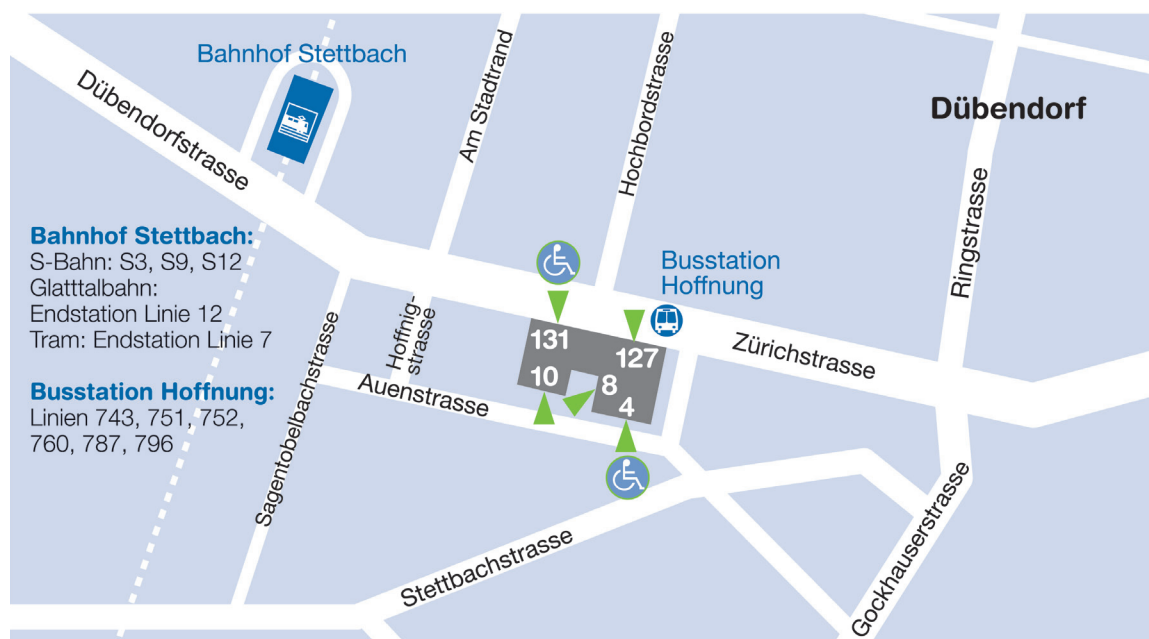

### Forschung & Entwicklung

Zugang über Eingang Auenstrasse 8, 1. Stock

### Gebäudebezeichnungen

**DA – Auenstrasse 4**

**DB – Auenstrasse 10**

**DC – Zürichstrasse 127**

### Anfahrt mit öffentlichen Verkehrsmitteln (Bahnhof Zürich-Stettbach)

Tram: Endstation Linie 7

Glattalbahn: Endstation Linie 12

S-Bahn: Linien 3, 9 und 12

### Anfahrt mit privaten Verkehrsmitteln

Autobahn N1 (Zürich – Winterthur), Ausfahrt Dübendorf/Wallisellen, kostenpflichtige Parkplätze sind im Parkhaus Stettbach vorhanden (Einfahrt bei der Auenstrasse 10). Velos und Motorräder können vor dem Haus an der Auenstrasse 4 abgestellt werden.